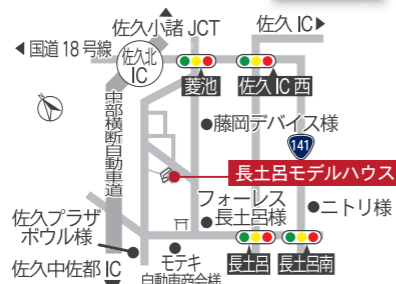

春のWキャンペーン実施中!

5/2.3.4.5.6開催

上田支店 住宅相談会

上田市中央北1丁目6-38

5/2.3.4.5.6開催

佐久市 長土呂モデルハウス

佐久市長土呂934番地17

5/2.3開催