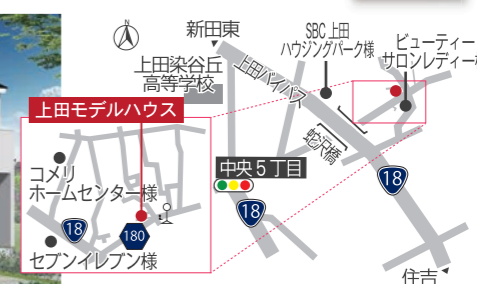

上田市 蒼久保モデルハウス

上田市蒼久保1524番地15

5/2.3.4.5.6開催

上田市 上田モデルハウス

上田市上田1287番地10

※パースは完成イメージです

※設備・仕様について掲載商品は地域・メーカーなどにより異なる場合や、予告なく変更になる場合があります。また、掲載している写真はモデルハウスの展示例ですので実物とは異なることがあります。詳しくは弊社スタッフまでおたず下さい。