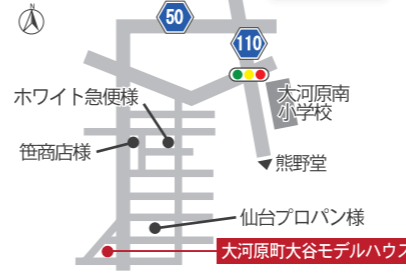

ほかにも、消費税増税延期・登録免許税軽減・不動産取得税延長などお得な理由が!! 詳しくはお近くの会場でご案内致します!

春のWキャンペーン実施中!

柴田町 船岡1号棟モデルハウス 柴田郡柴田町船岡新栄4丁目5番地12

名取市 愛島台モデルハウス 名取市愛島台2丁目8番6

大河原町 大谷モデルハウス 柴田郡大河原町大谷字上谷前300番地8

柴田町 船岡3号棟モデルハウス 柴田郡柴田町大字上名生字東船岡52番地1