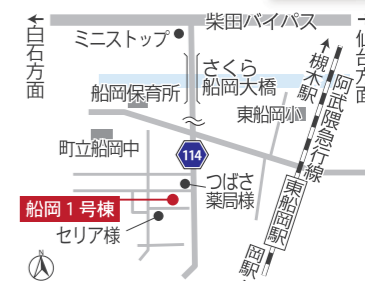

ほかにも、消費税増税延期・登録免許税軽減・不動産取得税延長などお得な理由が!! 詳しくはお近くの会場でご案内致します!

春のWキャンペーン実施中!

柴田町 船岡1号棟モデルハウス 柴田郡柴田町船岡新栄4丁目5番地12

名取市 愛島台モデルハウス 名取市愛島台2丁目8番6

大河原町 大谷モデルハウス 柴田郡大河原町大谷字上谷前300番地8

柴田町 船岡3号棟モデルハウス 柴田郡柴田町大字上名生字東船岡52番地1