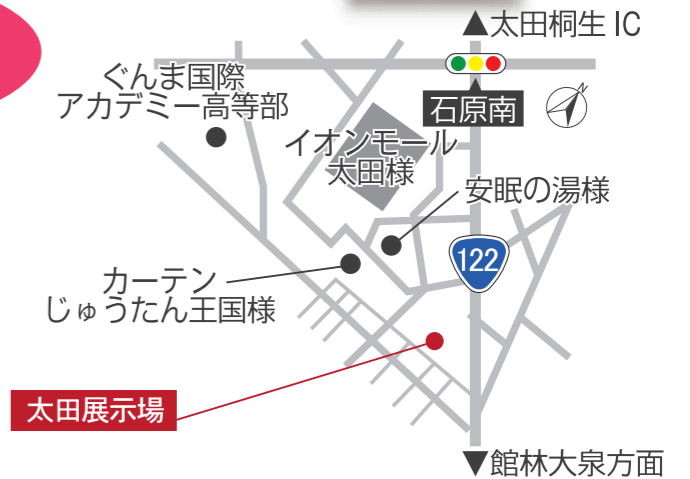

ほかにも、消費税増税延期・登録免許税軽減・不動産取得税延長などお得な理由が!! 詳しくはお近くの会場でご案内致します!

春のWキャンペーン実施中!

**太田市 高林寿町モデルハウス**  
太田市高林寿町1253番地3

TBSハウジング  
イオンモール太田  
会場内

**太田展示場**  
太田市下小林町456

TBSハウジング太田会場  
5/2~6 (5日間)  
GWマイホームフェア開催

イベント盛りだくさんの  
ゴールデンウィークは  
太田展示場へ!!