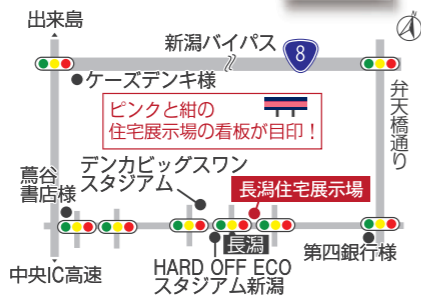

春のWキャンペーン実施中!

5/2.3.4.5.6開催

長潟住宅展示場

新潟市中央区長潟405番地1

担当直通: 090-7567-1436

5/2.3.4.5.6開催

中央区 鳥屋野モデルハウス

新潟市中央区鳥屋野1丁目36番26号

5/2 OPEN

担当直通: 090-8013-1183

5/2.3.4.5.6開催

秋葉区 舟戸モデルハウス

新潟市秋葉区矢代田1145番地9

担当直通: 090-7180-5733

※パースは完成イメージです

5/2.3.4.5開催