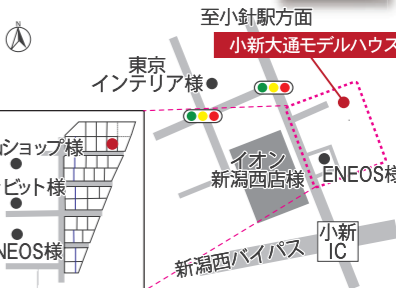

5/2 OPEN

担当直通: 090-8013-1183

5/2.3.4.5.6開催

秋葉区 舟戸モデルハウス

新潟市秋葉区矢代田1145番地9

担当直通: 090-7180-5733

※パースは完成イメージです

5/2.3.4.5開催

西蒲区 美里モデルハウス

新潟市西蒲区押付398番地2

担当直通: 090-1030-7939

5/2.3.4.5.6開催

西区 小新大通モデルハウス

新潟市西区小新大通2丁目4番34号

担当直通: 090-4719-0364

※設備・仕様について掲載商品は地域・メーカーなどにより異なる場合や、予告なく変更になる場合があります。また、掲載している写真はモデルハウスの展示例ですので実物とは異なることがあります。詳しくは弊社スタッフまでおたず下さい。